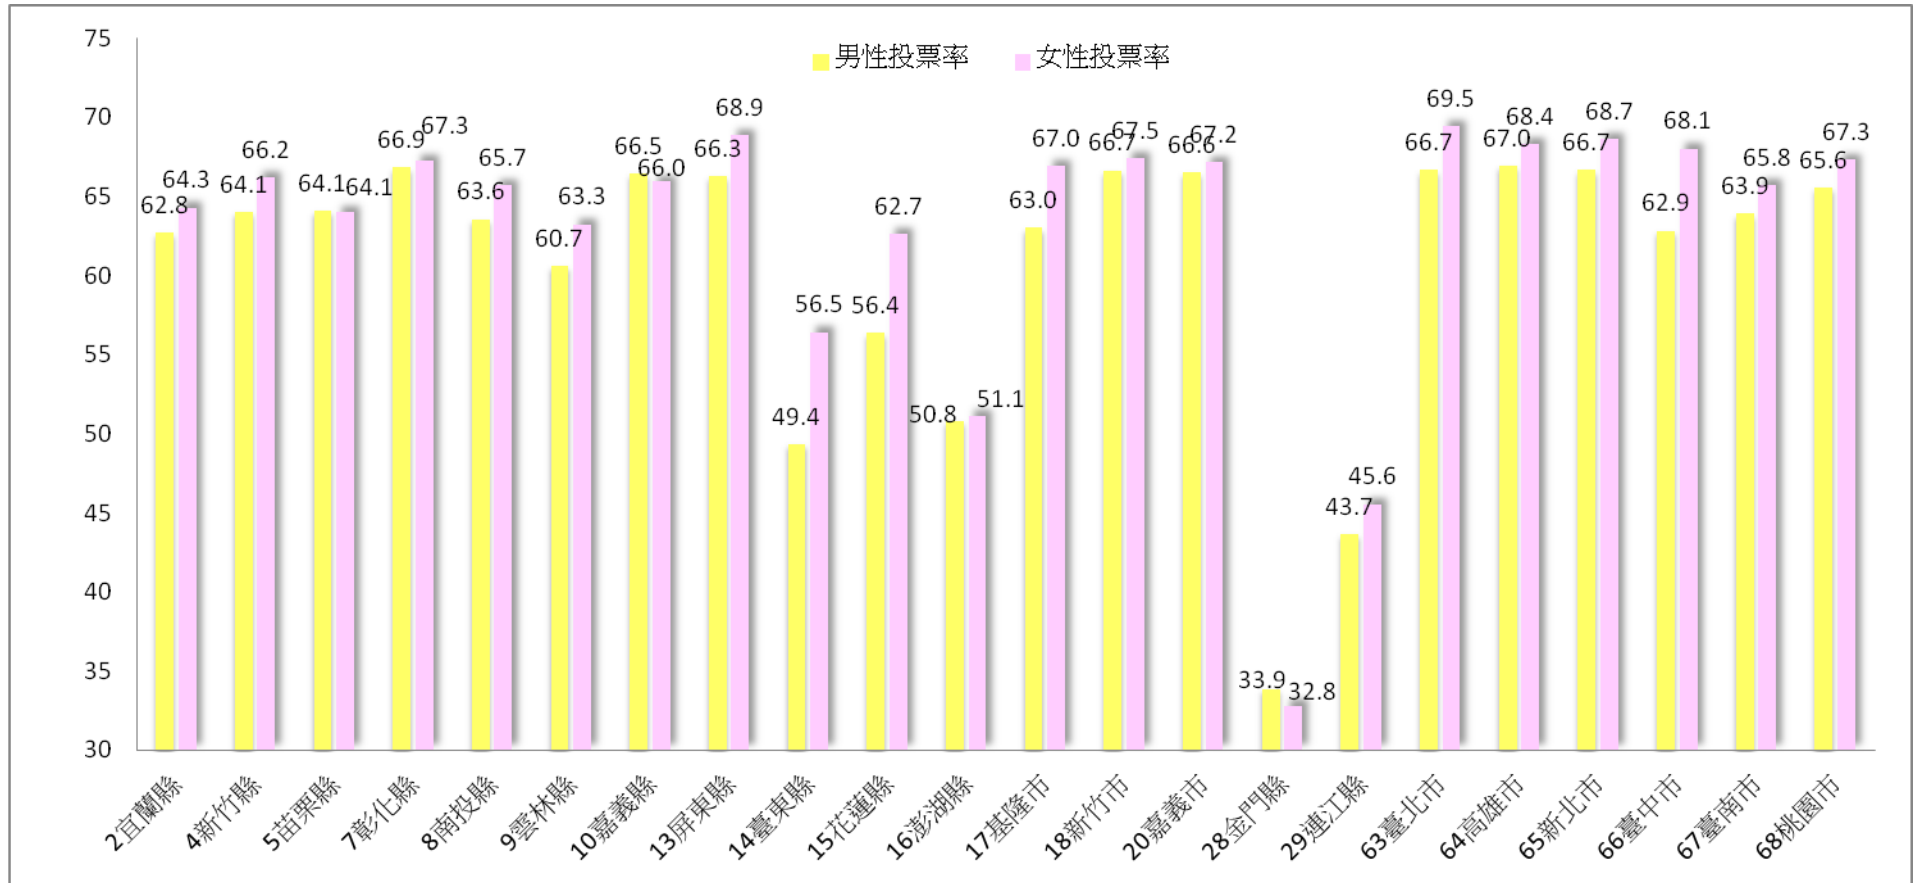

附件 1

2016 年總統副總統與立法委員選舉之性別投票統計

註：x軸為不同選舉別，y軸投票率

附件 2

2016 年總統副總統選舉各直轄市、縣（市）之性別投票統計

註：x 軸為直轄市、縣（市），y 軸投票率

附件 3

2016 年總統副總統選舉之性別與年齡投票統計

註：x 軸為年齡，y 軸投票率