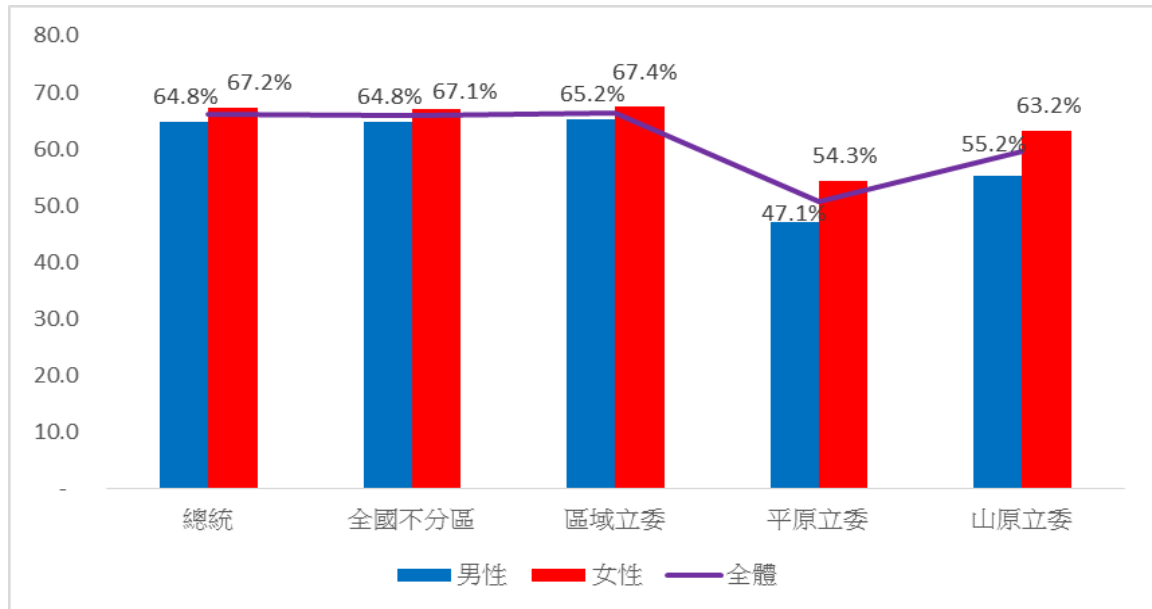

附件 1

2016 年總統副總統與立法委員選舉之性別投票統計

註：x軸為不同選舉別，y軸投票率

附件 2

2016 年總統副總統選舉各直轄市、縣（市）之性別投票統計

註：x 軸為直轄市、縣（市），y 軸投票率

附件 3

2016 年總統副總統選舉之性別與年齡投票統計

註：x 軸為年齡，y 軸投票率