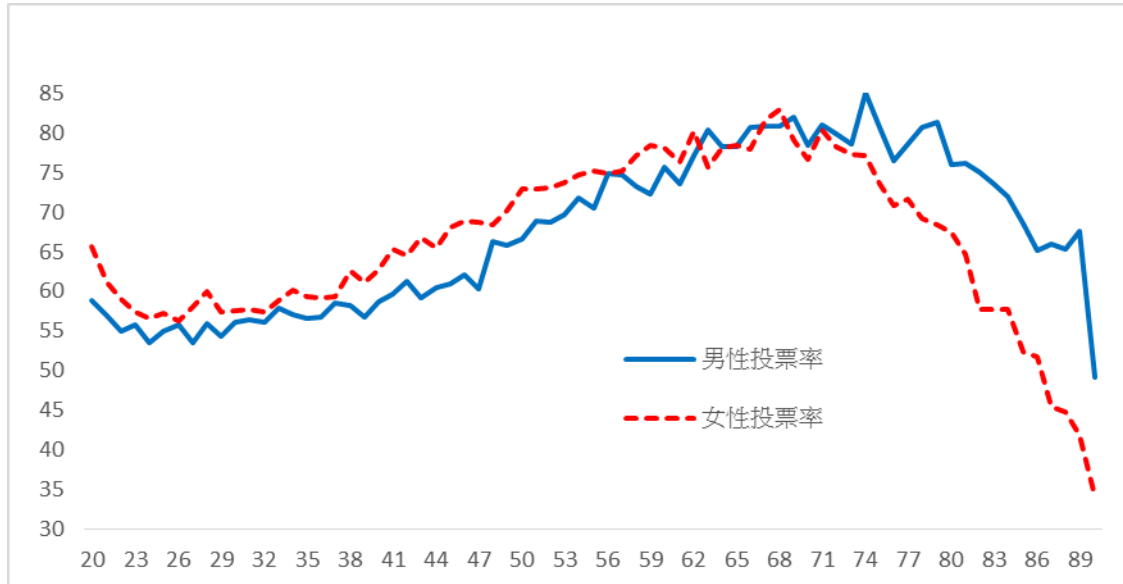

附件 1

2016 年總統副總統與立法委員選舉之性別投票統計

註：x軸為不同選舉別，y軸投票率

附件 2

2016 年總統副總統選舉各直轄市、縣（市）之性別投票統計

註：x 軸為直轄市、縣（市），y 軸投票率

附件 3

2016 年總統副總統選舉之性別與年齡投票統計

註：x 軸為年齡，y 軸投票率