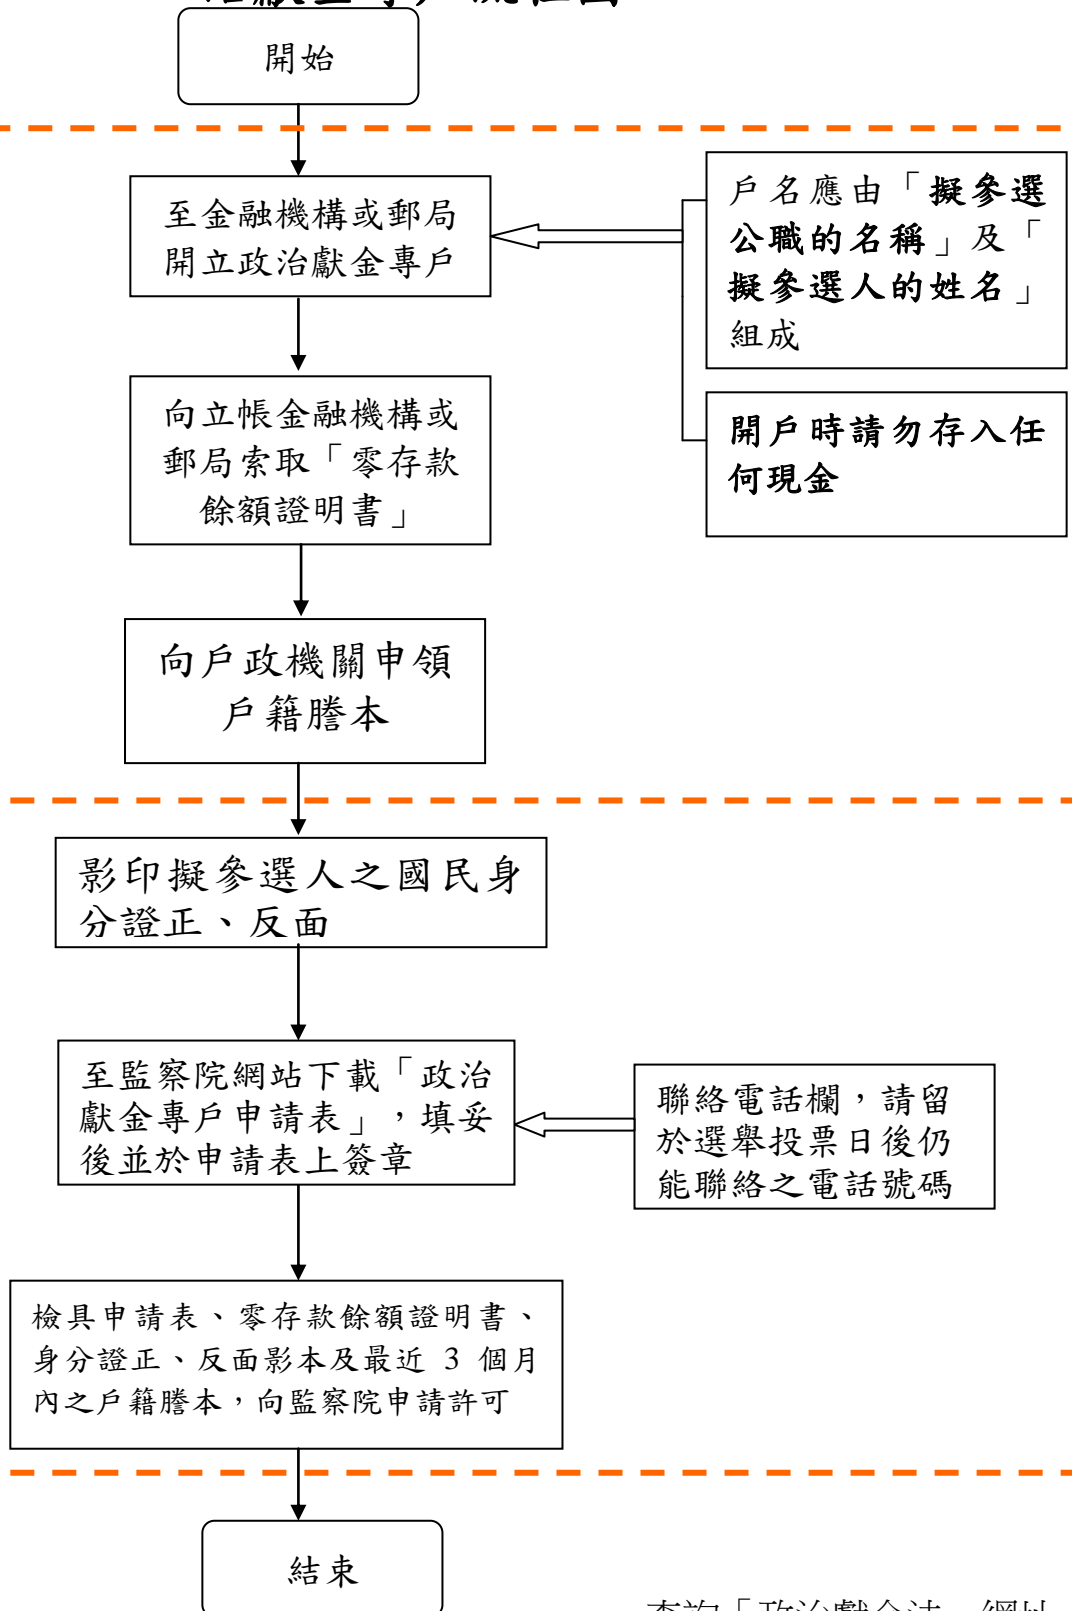

選舉名稱	政治獻金收受起始日	政治獻金收受截止日
鶯歌鎮第 15 屆鎮長暨三重市光明里第 12 屆里長補選	96 年 05 月 18 日	96 年 07 月 07 日
會計報告書申報截止日		96 年 09 月 07 日

請預留 7 個工作天辦理專戶及申請許可

## 申請許可設立政

### 治獻金專戶流程圖

銀行開戶及申請戶籍謄本，  
集中處理：一個工作天

監察院收到「申請書」後，  
辦理時間：三個工作天

查詢「政治獻金法」網址  
...<http://www.cy.gov.tw>