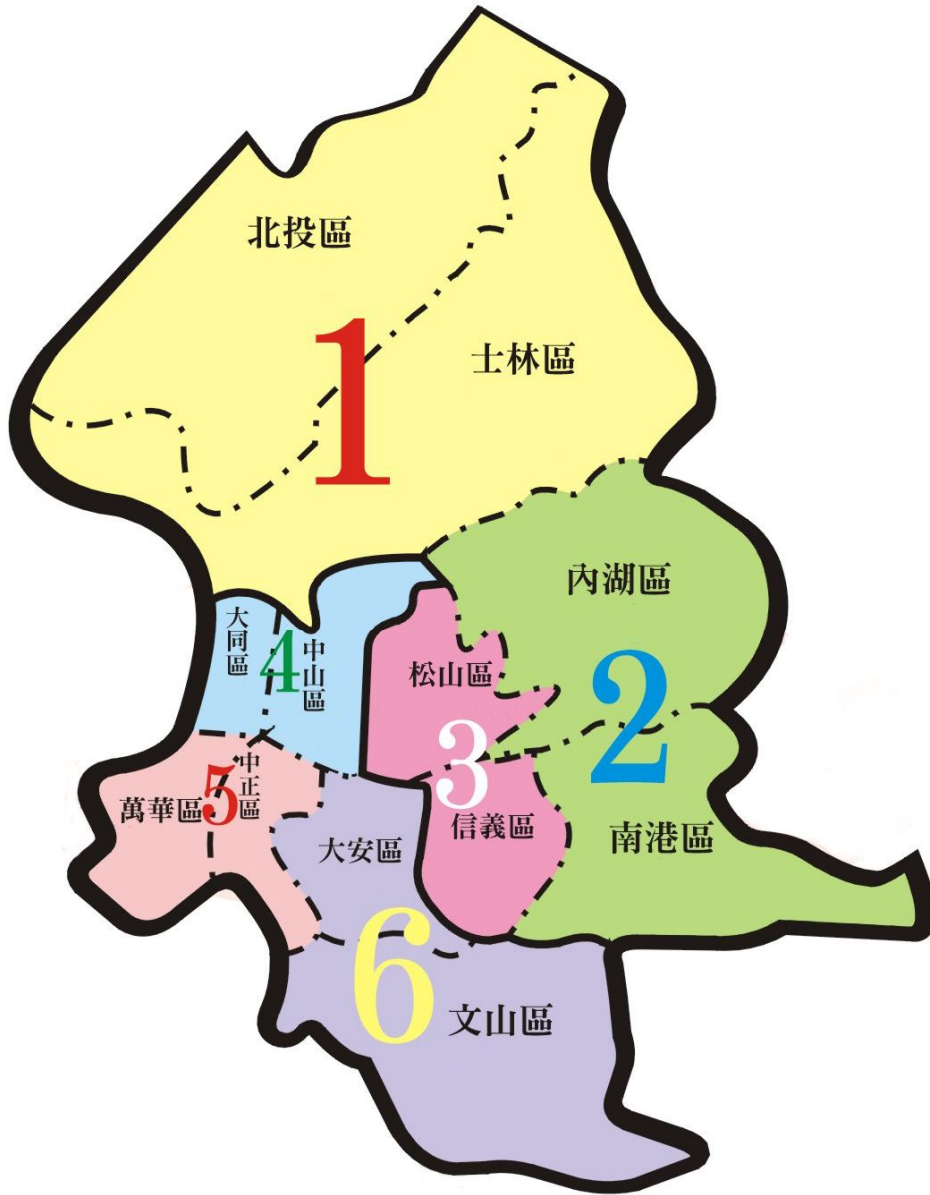

臺北市第 11 屆議員選舉選舉區劃分簡圖

第 1 選舉區：北投區、士林區

第 5 選舉區：中正區、萬華區

第 2 選舉區：內湖區、南港區

第 6 選舉區：大安區、文山區

第 3 選舉區：松山區、信義區

第 7 選舉區：平地原住民

第 4 選舉區：中山區、大同區

第 8 選舉區：山地原住民